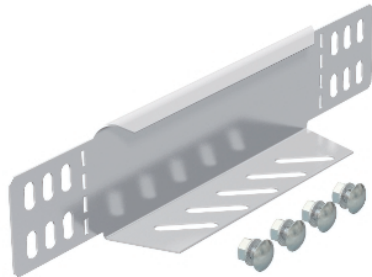

Reducer / stop-end

Reducer and end closure plate for cable trays with side height 60 mm. From a width of 150 mm, a perforated underbelt is available. Including appropriate fastening material.

Type	Side height mm	Width mm	Pack. pcs	Weight kg/100 pcs.	Item No.
RWEB 610 FS	60	100	1	8,800	7109105
RWEB 615 FS	60	150	1	13,600	7109156
RWEB 620 FS	60	200	1	17,600	7109202
RWEB 630 FS	60	300	1	25,600	7109296
RWEB 640 FS	60	400	1	33,500	7109407
RWEB 650 FS	60	500	1	41,500	7109504
RWEB 660 FS	60	600	1	49,500	7109601
RWEB 610 DD	60	100	1	8,600	7106106
RWEB 615 DD	60	150	1	13,400	7106110
RWEB 620 DD	60	200	1	17,500	7106114
RWEB 630 DD	60	300	1	25,400	7106118
RWEB 640 DD	60	400	1	33,000	7106122
RWEB 650 DD	60	500	1	41,300	7106126
RWEB 660 DD	60	600	1	49,200	7106130
RWEB 610 VA4301	60	100	1	9,000	7109814
RWEB 615 VA4301	60	150	1	13,400	7109816
RWEB 620 VA4301	60	200	1	18,000	7109830
RWEB 630 VA4301	60	300	1	26,000	7109857
RWEB 640 VA4301	60	400	1	34,000	7109873
RWEB 650 VA4301	60	500	1	42,000	7109903
RWEB 660 VA4301	60	600	1	49,000	7109938

Dimensions

St Steel **V2A** Stainless steel, grade 304

FS Strip-galvanised **DD** Strip galvanised zinc/aluminium, Double Dip