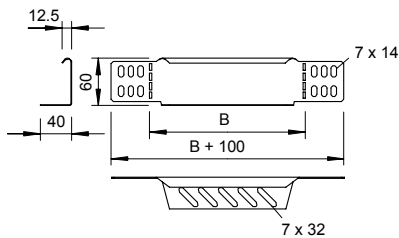

Reducer / stop-end

Reducer and end closure plate for cable trays with side height 60 mm. From a width of 150 mm, a perforated underbelt is available. Including appropriate fastening material.

Type	Side height mm	Width mm	Pack. pcs	Weight kg/100 pcs.	Item No.
RWEB 610 FS	60	100	1	8,800	7109105
RWEB 615 FS	60	150	1	13,600	7109156
RWEB 620 FS	60	200	1	17,600	7109202
RWEB 630 FS	60	300	1	25,600	7109296
RWEB 640 FS	60	400	1	33,500	7109407
RWEB 650 FS	60	500	1	41,500	7109504
RWEB 660 FS	60	600	1	49,500	7109601
RWEB 610 DD	60	100	1	8,600	7106106
RWEB 615 DD	60	150	1	13,400	7106110
RWEB 620 DD	60	200	1	17,500	7106114
RWEB 630 DD	60	300	1	25,400	7106118
RWEB 640 DD	60	400	1	33,000	7106122
RWEB 650 DD	60	500	1	41,300	7106126
RWEB 660 DD	60	600	1	49,200	7106130
RWEB 610 VA4301	60	100	1	9,000	7109814
RWEB 615 VA4301	60	150	1	13,400	7109816
RWEB 620 VA4301	60	200	1	18,000	7109830
RWEB 630 VA4301	60	300	1	26,000	7109857
RWEB 640 VA4301	60	400	1	34,000	7109873
RWEB 650 VA4301	60	500	1	42,000	7109903
RWEB 660 VA4301	60	600	1	49,000	7109938

Dimensions

St Steel **V2A** Stainless steel, grade 304

FS Strip-galvanised **DD** Strip galvanised zinc/aluminium, Double Dip